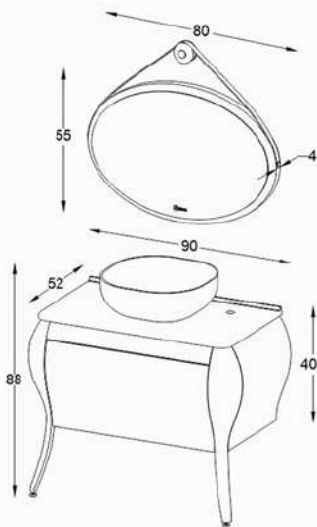

VERTA
HOME DECORATION COLLECTION

Matte White
Gold

Matte White
Silver

مشخصات مواد و متعلقات

- ✓ بدنه PVC با فرم خم یکپارچه
- ✓ دستگیره فلزی با رنگ آنادایز
- ✓ صفحه روکابینتی Solid Surface
- ✓ بست آویز چرمی آینه (مقاوم سازی شده در برابر آب و رطوبت)
- ✓ کاسه سرامیکی وارداتی پوسلان با جذب آب زیر ۰.۵ درصد