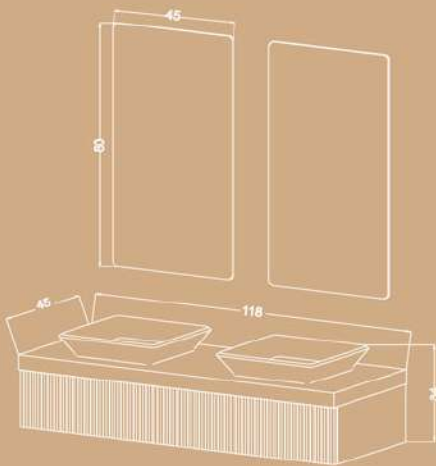

VERTA
HOME DECORATION COLLECTION

مشخصات مواد و متعلقات

Light
Matte
Gray

Light
Matte
Sand

Matte
White

- ✓ بدنه PVC امباس شده
- ✓ دو کشوی اکسسوری با ریل آرامبند
- ✓ صفحه روکابینتی سرامیک باکس پرسلان با جذب آب زیر ۰.۵ درصد
- ✓ کاسه سرامیکی وارداتی پرسلان با جذب آب زیر ۰.۵ درصد