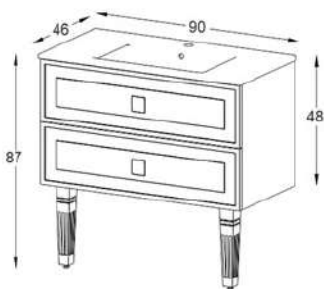

VERTA
HOME DECORATION COLLECTION

Matte
White

مشخصات مواد و متعلقات

- ✓ بدنه PVC با دو کشوی امباس شده و ریل آرامبند
- ✓ پایه رزینی رنگ پلیمری و پوشش ضد آب
- ✓ صفحه روکابینتی Solid Surface