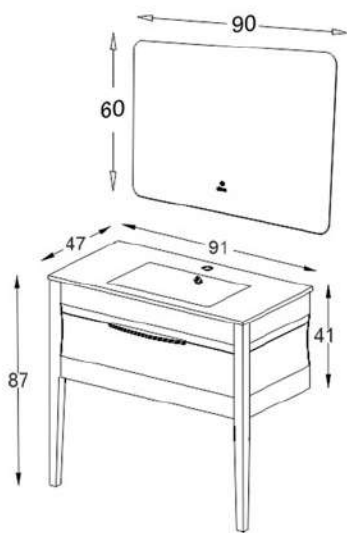

VERTA
HOME DECORATION COLLECTION

Matte
Light
Sand

مشخصات مواد و متعلقات

- ✓ بدنه ترکیبی از PVC با پرس خاص و چوب فینگر جوینت
- ✓ پایه و دستگیره فینگر جوینت
- ✓ صفحه روکابینتی سرامیک پرسلان با جذب آب زیر ۰.۵ درصد