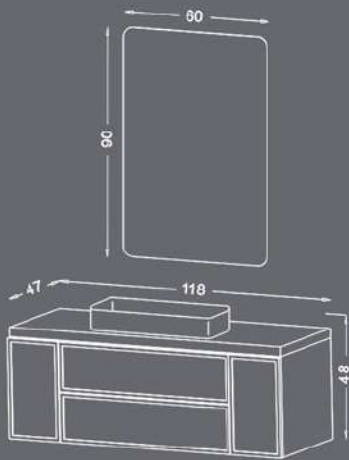

VERSTA
HOME DECORATION COLLECTION

مشخصات مواد و متعلقات

Matte
Gray

Light
Matte
Sand

Matte
White

NavyBlue
Matte

- ✓ بدنه PVC امپاش شده
- ✓ دارای یک کشوی اکسسوری و یک کشوی ساده با ریل آرامبند
- ✓ صفحه روکابینتی سرامیک باکس پرسلان با جذب آب زیر ۰.۵ درصد
- ✓ کاسه سرامیکی پرسلان وارداتی با جذب آب زیر ۰.۵ درصد