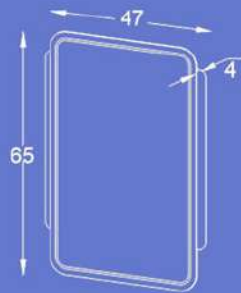

VERTA
HOME DECORATION AND CONSTRUCTION

مشخصات مواد و متعلقات

Luxury
Blue

Matte
White

✓ بدنه ترکیبی از PVC و mdf با روکش ضد آب
✓ کاسه Solid Surface