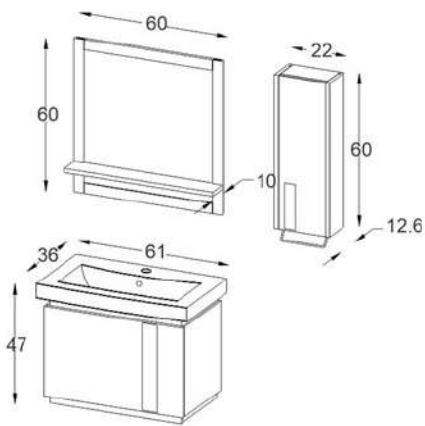

VERSTA
HOME DECORATION COLLECTION

مشخصات مواد و متعلقات

Matte
White

Matte
Light
Sand

- ✓ بدنه ترکیبی از PVC و کامپوزیت نمای ساختمان (مقاوم در برابر گرما، سرما، آب و رطوبت)
- ✓ کاسه سرامیکی پرسلان با جذب آب زیر ۰.۵ درصد