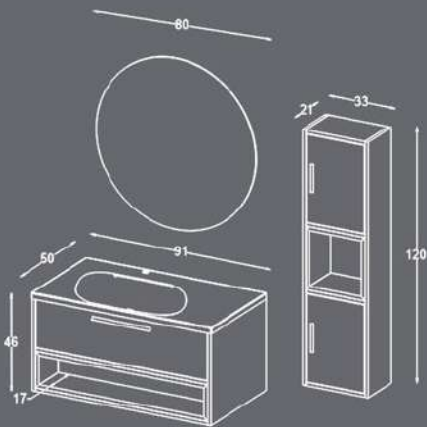

VERTA
HOME DECORATION COLLECTION

مشخصات مواد و متعلقات

Black Matte
Dark Gray

Black Matte
White Matte

- ✓ بدنه ترکیبی از PVC و چوب فینگر جوینت
- ✓ دارای کشوی اکسسوری بزرگ با ریل آرامبند
- ✓ دستگیره فلزی با رنگ الکترواستاتیک
- ✓ باکس فینگر جوینت کابینت مجهز به نور مخفی
- ✓ کاسه سرامیکی پرسلان وارداتی با جذب آب زیر ۰.۵ درصد