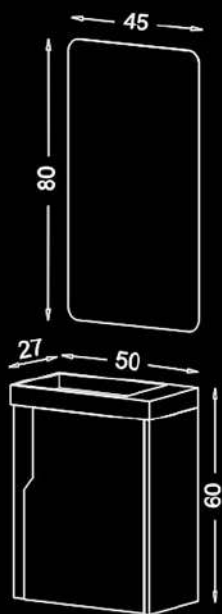

Aramis

VERTA
HOME DECORATION & CONSTRUCTION

مشخصات مواد و متعلقات

Matte White
Gold

Matte White
Dark Gray

Matte White
Silver

Matte Black
Gold

Matte
Navy Blue
Gold

- ✓ بدنه ترکیبی از PVC و کامپوزیت نمای ساختمان (مقاوم در برابر گرما، سرما، آب و رطوبت)
- ✓ کاسه سرامیکی پرسلان وارداتی با جذب آب زیر ۰.۵ درصد