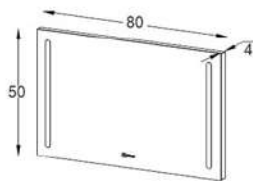

VERTA
HOME DECORATION COLLECTION

Matte
White

مشخصات مواد و متعلقات

- ✓ بدنه PVC با دو کشوی امباس شده و ریل آرامبند
- ✓ پایه رزینی رنگ پلیمری و پوشش ضد آب
- ✓ صفحه روکابینتی Solid Surface