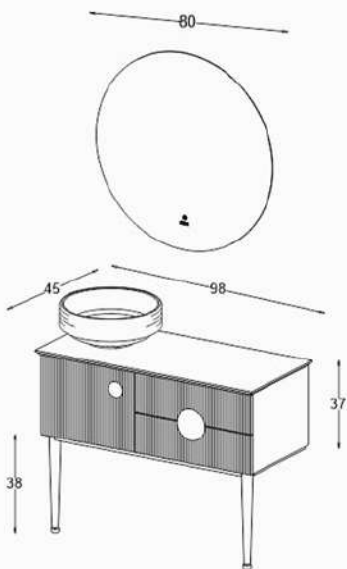

VERTA
HOME DECORATION IN CONTEMPORARY DESIGN

مشخصات مواد و متعلقات

Matte White

Matte Black

Royal Blue

Matte Dark Gray

- ✓ بدنه ترکیبی از PVC و چوب فینگر جوینت
- ✓ صفحه رو کابینت، دستگیره از چوب فینگر جوینت
- ✓ پایه از چوب ترمو وود
- ✓ درب های امپالس شده و ریل آرمیند
- ✓ کاسه سرامیکی پرسلان وارداتی با جذب آب زیر ۰.۵ درصد