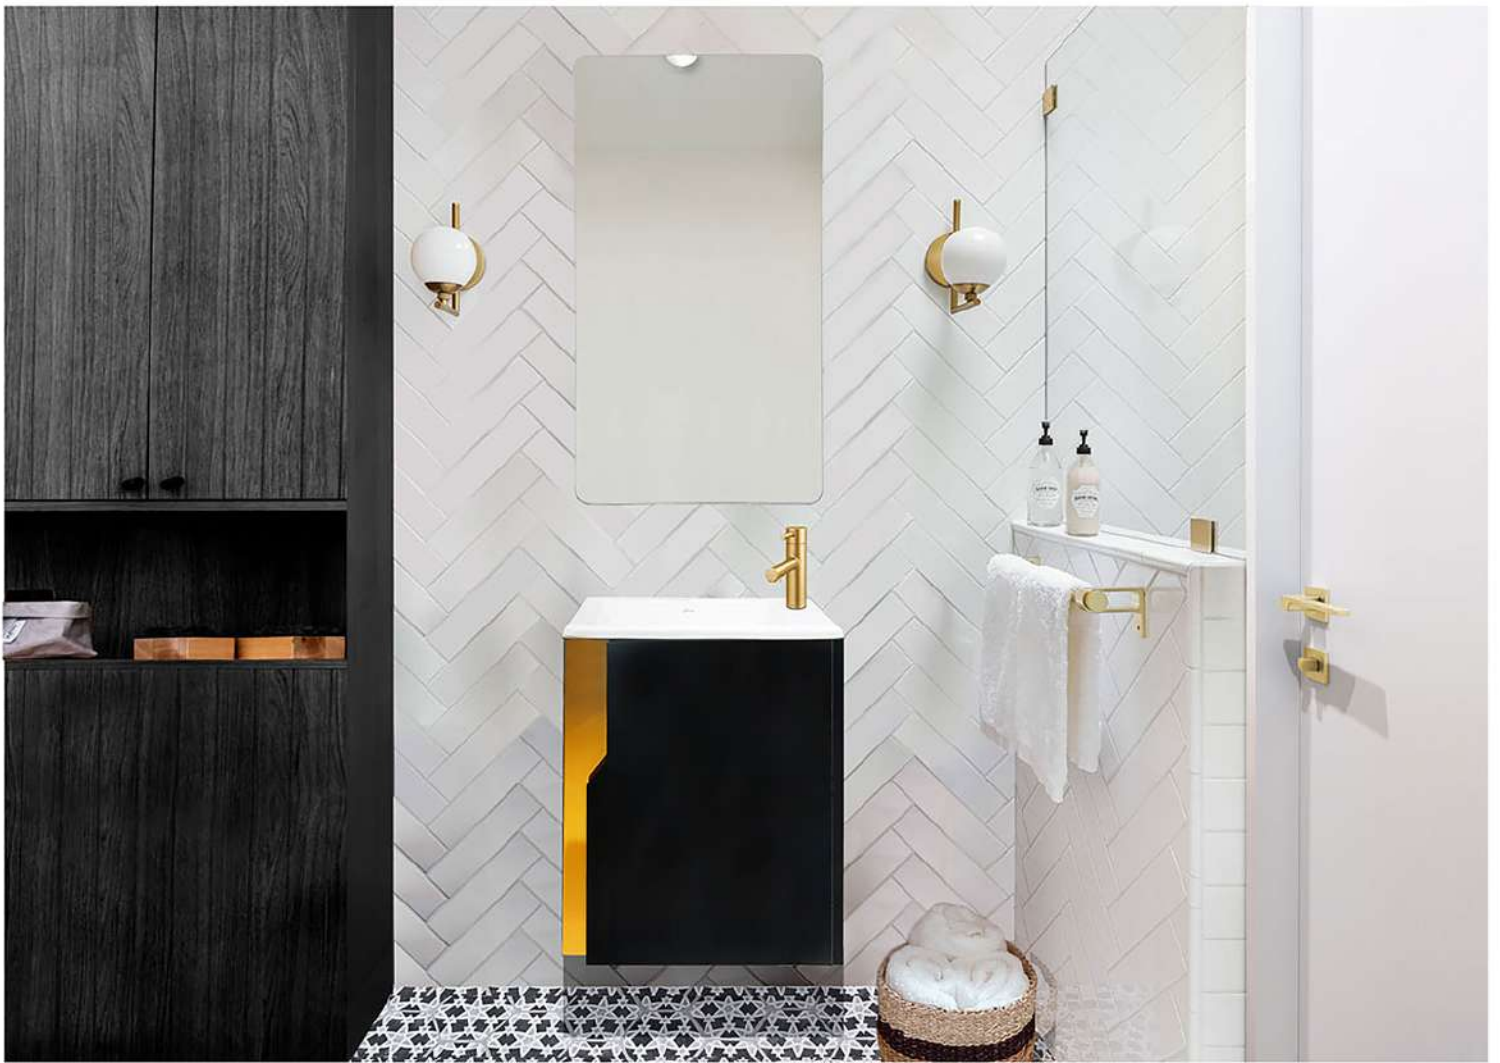

Aramis

VERTA
HOME DECORATION & CONSTRUCTION

مشخصات مواد و متعلقات

Matte White
Gold

Matte White
Dark Gray

Matte White
Silver

Matte Black
Gold

Matte
Navy Blue
Gold

- ✓ بدنه ترکیبی از PVC و کامپوزیت نمای ساختمان (مقاوم در برابر گرما، سرما، آب و رطوبت)
- ✓ کاسه سرامیکی پرسلان وارداتی با جذب آب زیر ۰.۵ درصد