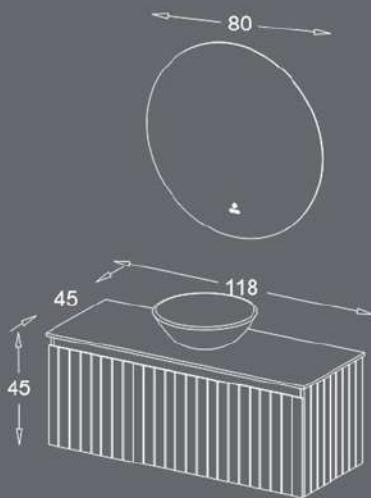

VERTA
HOME SECURITY IN CONSTRUCTION

مشخصات مواد و متعلقات

Light
Gray
Matte

Light
Sand
Matte

White
Matte

- ✓ بدنه PVC با درپهای امباس شده
- ✓ صفحه روکابینتی سرامیک باکس پرسلان با جذب آب زیر ۰.۵ درصد
- ✓ کاسه سرامیکی پرسلان وارداتی با جذب آب زیر ۰.۵ درصد