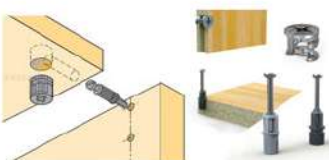

اتصال الیت

اتصال الیت از جمله اتصالات موقت می‌باشد که از مزایای آن می‌توان به موارد زیر اشاره کرد:

✓ سهولت در انجام مونتاژ

✓ امکان جداسازی قطعه آسیب دیده و تعویض آن

✓ مقاومت بالا در برابر تنش‌ها