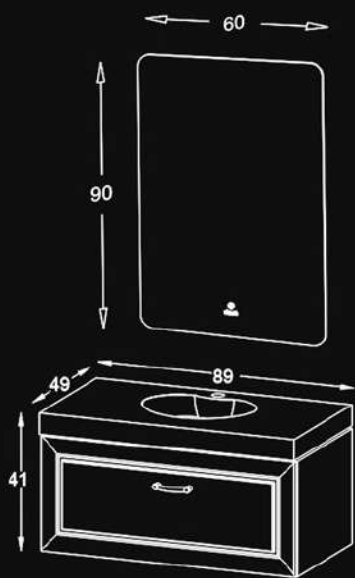

VERTA
HOMES DECORATION AND CONSTRUCTION

مشخصات مواد و متعلقات

Black
Matte

White
Matte

- ✓ بدنه PVC با کشوی اکسسوری امباس شده و ریل آرامبند
- ✓ دستگیره استیل با رنگ آنادایز
- ✓ صفحه روکابینتی سرامیکی وارداتی پرسلان با جذب آب زیر ۰.۵ درصد