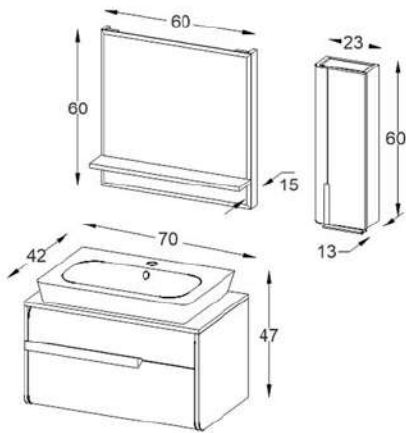

VERTA
HOME DECORATION COLLECTION

Matte
White

مشخصات مواد و متعلقات

- ✓ بدنه PVC با فرم کرو خاص
- ✓ کشو و ریل آرامبند
- ✓ دستگیره فینگر جوینت
- ✓ کاسه سرامیکی پرسلان وارداتی با جذب آب زیر ۰.۵ درصد