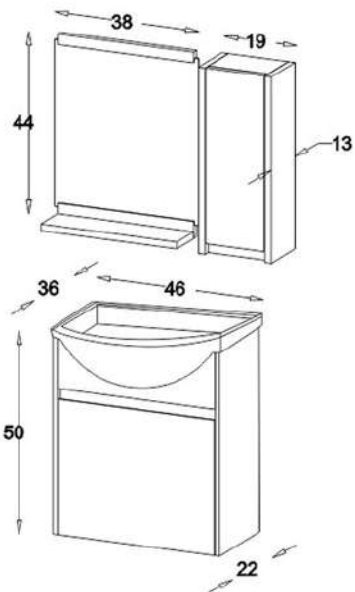

VERTA
HOME DECORATION COLLECTION

Matte
White

مشخصات مواد و متعلقات

- ✓ کابینت و باکس کم حجم مخصوص فضاهای محدود
- ✓ کاسه سرامیکی پرسلان با جذب آب زیر ۰.۵ درصد