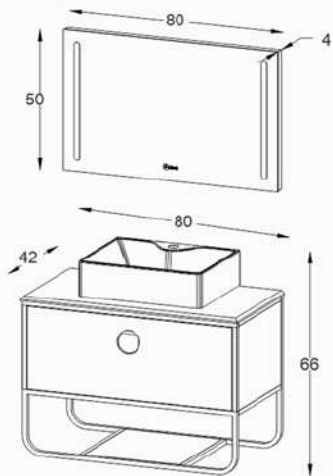

VERTA
HOME DECORATION COLLECTION

Matte
White

مشخصات مواد و متعلقات

- ✓ بدنه ترکیبی از PVC و کلاف فلزی با رنگ الکترو استاتیک
- ✓ دستگیره استیل با رنگ آنادایز
- ✓ صفحه روکابینتی سرامیک پرسلان با جذب آب زیر ۰.۵ درصد
- ✓ کاسه سرامیکی وارداتی پرسلان با جذب آب زیر ۰.۵ درصد