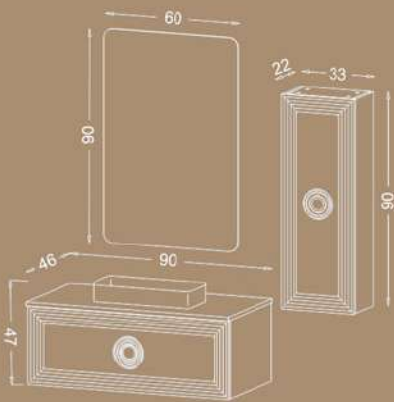

VERTA
HOME DECORATION & CONSTRUCTION

مشخصات مواد و متعلقات

White Matte
Gray

LightSand
Matte
White

Black Matte
Gray

NavyBlue
Matte
White

- ✓ بدنه PVC با کشوی اکسسوری امباس شده و ریل آرامبند
- ✓ باکس با در امباس شده
- ✓ صفحه روکابینتی سرامیک پرسلان با جذب آب زیر ۰.۵ درصد
- ✓ دستگیره فلزی با رنگ آنادایز