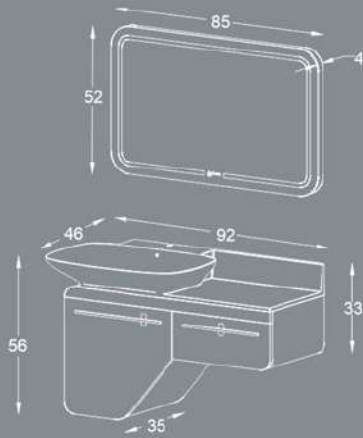

VERTA
HOME ACCESSORIES & CONSTRUCTION

مشخصات مواد و متعلقات

Matte
White

Matte
White

- ✓ بدنه PVC با فرم یکپارچه
- ✓ صفحه روکابینتی کوآرتز با جذب آب صفرو مقاوم در برابر خط و خش
- ✓ دستگیره استیل با رنگ آنادایز
- ✓ کاسه سرامیکی پرسلان وارداتی با جذب آب زیر ۰.۵ درصد