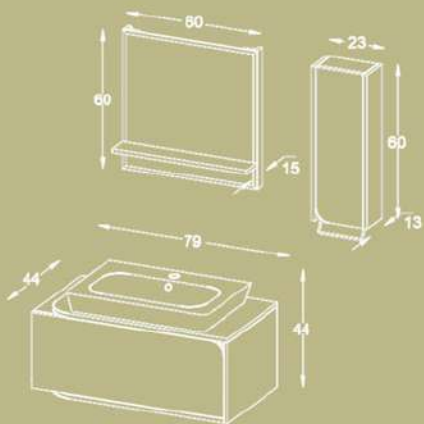

VERTA
HOME DECORATION AND EQUIPMENT

مشخصات مواد و متعلقات

Matte
White

Matte
White

Matte
White

✓ بدنه PVC امپاس شده
✓ کاسه سرامیکی پرسلان با جذب آب زیر ۰.۵ درصد