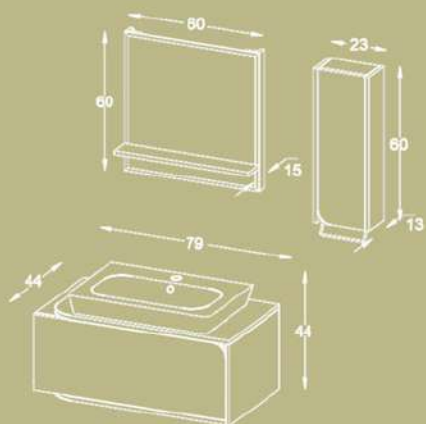

Gloria

VERTA
HOME DECORATION AND EQUIPMENT

مشخصات مواد و متعلقات

Matte
White

Matte
White

Matte
White

✓ بدنه PVC امپاس شده
✓ کاسه سرامیکی پرسلان با جذب آب زیر ۰.۵ درصد

Gravity