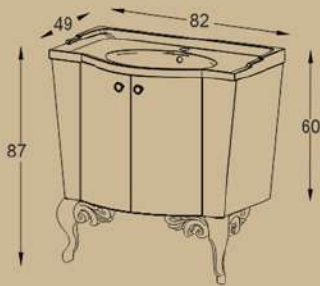

VERTA
HOME DECORATION COLLECTION

Matte White

Matte Light Sand

Matte Black

مشخصات مواد و متعلقات

- ✓ بدنه PVC با فرم خم یکپارچه
- ✓ پایه و آینه رزین با رنگ پلیمری و پوشش ضد آب
- ✓ صفحه روکابینتی Solid Surface
- ✓ دستگیره فلزی با رنگ آنادایز