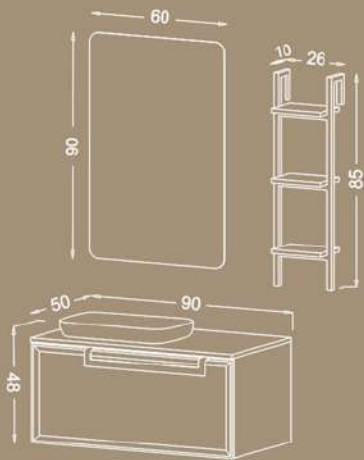

Parsis

VERTA
HOME DECORATION COLLECTION

Matte
White

مشخصات مواد و متعلقات

- ✓ بدنه PVC با دو کشوی امباس شده و ریل آرامبند
- ✓ پایه رزینی رنگ پلیمری و پوشش ضد آب
- ✓ صفحه روکابینتی Solid Surface

Lora

VERTA
 POWER TECHNOLOGY IN CONSTRUCTION