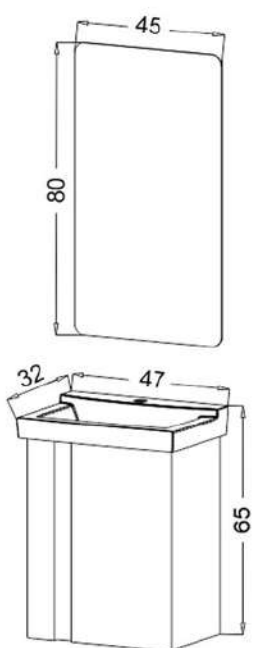

Atila

VERTA
HOME DECORATION COLLECTION

White Matte
Gold

White Matte
Silver

مشخصات مواد و متعلقات

- ✓ بدنه ترکیبی از PVC و کامپوزیت نمای ساختمان (مقاوم در برابر گرما، سرما، آب و رطوبت)
- ✓ کاسه سرامیکی پرسلان با جذب آب زیر ۰.۵ درصد