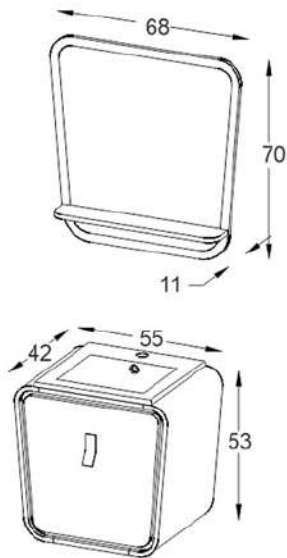

Salvia

VERTA
HOME DECORATION COLLECTION

Matte
White

مشخصات مواد و متعلقات

- ✓ بدنه PVC با فرم خم یکپارچه
- ✓ درب PVC با روکش طرح چوب
- ✓ کاسه سرامیکی پرسلان وارداتی با جذب آب زیر ۰.۵ درصد