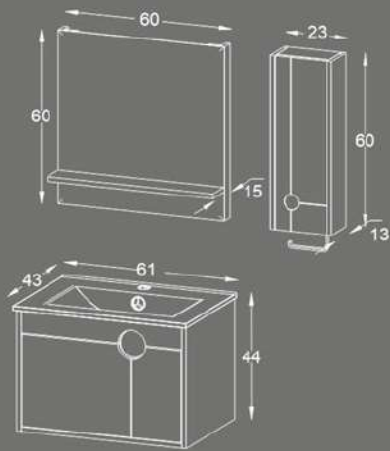

VERTA
HOME DECORATION & CONSTRUCTION

مشخصات مواد و متعلقات

- ✓ بدنه PVC امباس شده
- ✓ مکانیزم دستگیره PVC مخفی
- ✓ کاسه سرامیکی پرسلان با جذب آب زیر ۰.۵ درصد
- ✓ جا حوله ای استیل با رنگ آنادایز