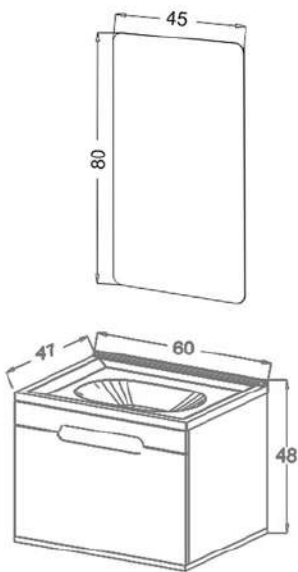

VERTA
HOME DECORATION COLLECTION

Matte
White

Dark
Matte
Gray

مشخصات مواد و متعلقات

✓ بدنه ترکیبی از PVC و روکش چوب
✓ کاسه سرامیکی پرسلان با جذب آب زیر ۰.۵ درصد