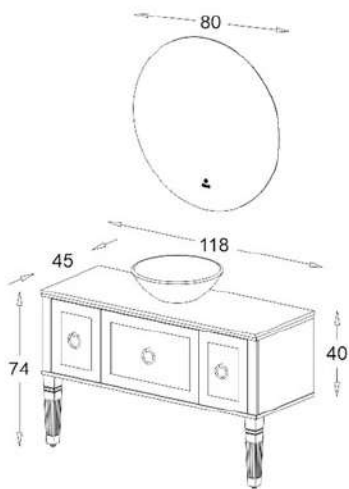

VERTA
HOME DECORATION COLLECTION

مشخصات مواد و متعلقات

Matte White

Matte Black

Matte Light Sand

- ✓ بدنه PVC با درپهای امباس شده
- ✓ پایه های رزینی با رنگ پلیمری و پوشش ضد آب
- ✓ صفحه روکابینتی سرامیک باکس پرسلان با جذب آب زیر ۰.۵ درصد
- ✓ کاسه سرامیکی پرسلان وارداتی با جذب آب زیر ۰.۵ درصد