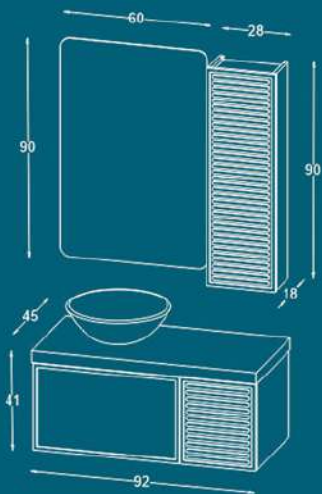

VERTA
POWER DECORATION IN CONSTRUCTION

مشخصات مواد و متعلقات

- ✓ بدنه PVC با کشوی امباس شده و ریل آرامبند
- ✓ صفحه روکابینتی با ترکیبی از PVC و شیشه رنگ شده
- ✓ کاسه سرامیکی پرسلان وارداتی با جذب آب زیر ۰.۵ درصد
- ✓ دستگیره فلزی با رنگ الکترواستاتیک