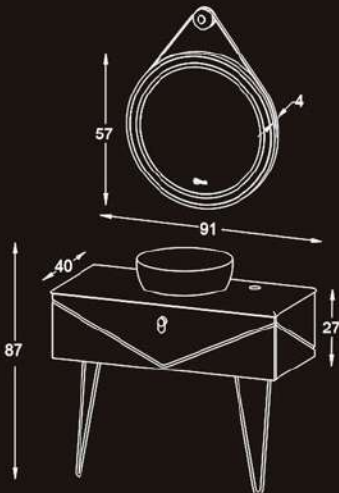

VERTA
HOME DECORATION & FURNITURE

Black Matte
Dark Gray

مشخصات مواد و متعلقات

- ✓ بدنه ترکیبی از PVC امباس شده و چوب فینگر جوینت
- ✓ کشو به همراه ریل بدنه رنگی آرامبند
- ✓ پایه فلزی با رنگ الکترواستاتیک
- ✓ دستگیره چرمی - استیل با رنگ آنادایز
- ✓ آینه با بست آویز چرمی
- ✓ کاسه سرامیکی پرسلان وارداتی با جذب آب زیر ۰.۵ درصد