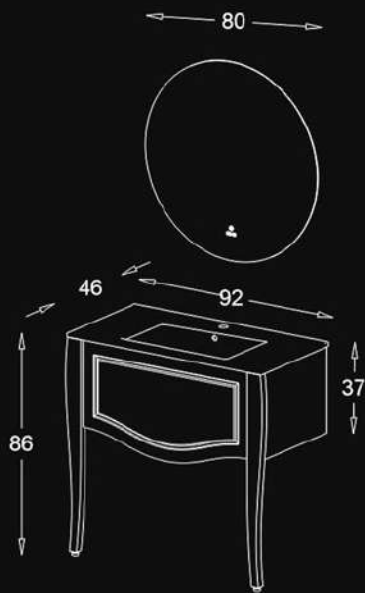

VERTA
HOME DECORATION & FURNITURE

Matte
Black

مشخصات مواد و متعلقات

- ✓ بدنه PVC با کشوی اکسسوری امباس شده و ریل آرامبند
- ✓ پایه های چوبی رنگ شده
- ✓ صفحه روکابینتی سرامیک پرسلان با جذب آب زیر ۰.۵ درصد
- ✓ دستگیره فلزی با رنگ آنادایز