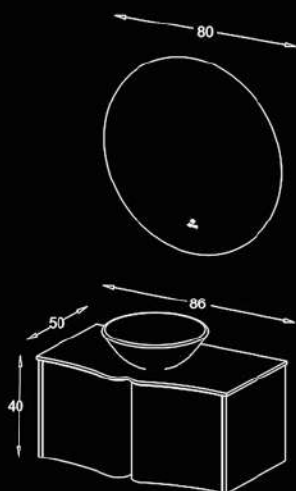

VERTA
POWER TECHNOLOGY IN CONSTRUCTION

مشخصات مواد و متعلقات

Matte Black
Gold

Matte Black
Silver

Matte White
Silver

- ✓ بدنه PVC با فرم خم یکپارچه
- ✓ دستگیره استیل با رنگ آنادایز
- ✓ صفحه روکابینتی سرامیک پرسلان با جذب آب زیر ۰.۵ درصد
- ✓ کاسه سرامیکی وارداتی پرسلان با جذب آب زیر ۰.۵ درصد