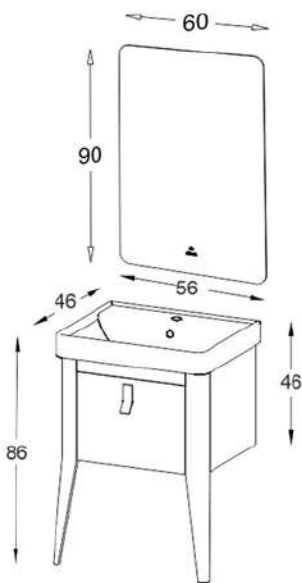

VERTA
HOME DECORATION COLLECTION

Matte
White

مشخصات مواد و متعلقات

- ✓ بدنه PVC روکش چوب
- ✓ کاسه سرامیکی پرسلان وارداتی با جذب آب زیر ۰.۵ درصد