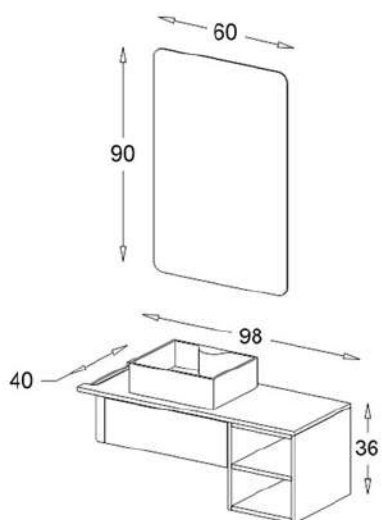

VERTA
HOME DECORATION COLLECTION

Matte
White

مشخصات مواد و متعلقات

- ✓ بدنه ترکیبی از PVC و چوب فینگر جوینت
- ✓ دارای نگهدارنده حوله استنلس استیل
- ✓ دارای کشو با ریل آرامبند
- ✓ کاسه سرامیکی پرسلان وارداتی با جذب آب زیر ۰.۵ درصد