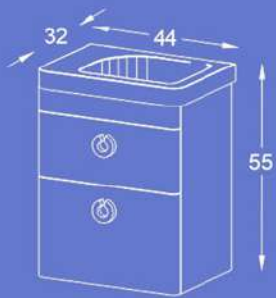

VERTA
HOME DECORATION AND CONSTRUCTION

مشخصات مواد و متعلقات

Luxury
Blue

Matte
White

✓ بدنه ترکیبی از PVC و mdf با روکش ضد آب
✓ کاسه Solid Surface