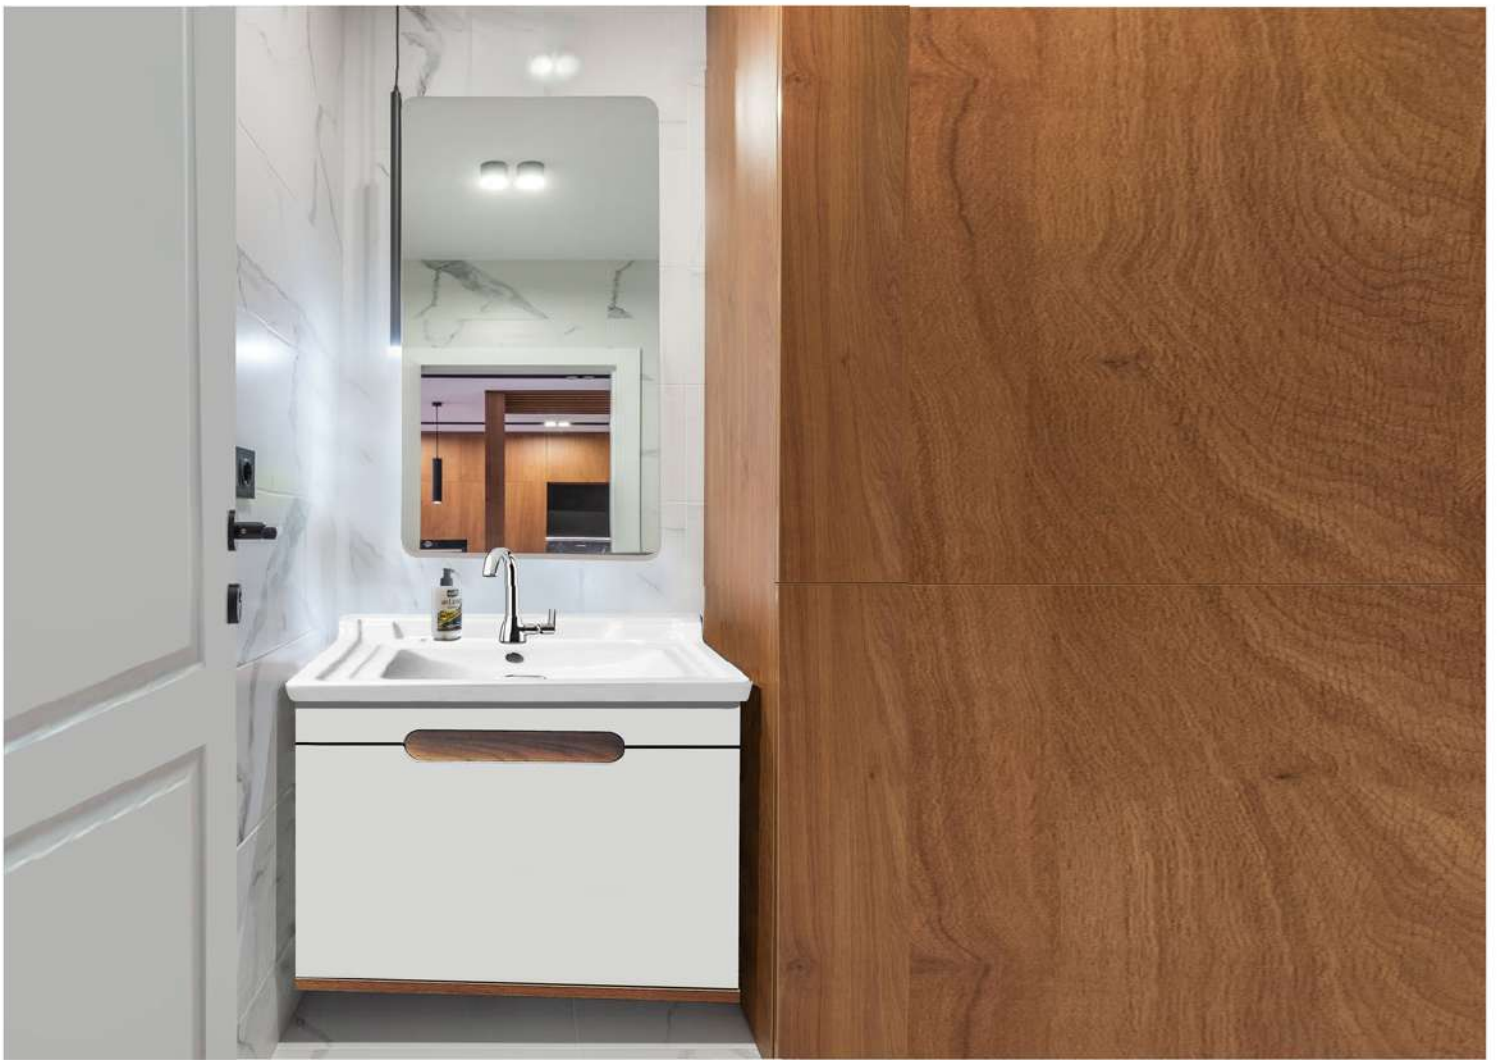

Verona

VERTA
HOME DECORATION COLLECTION

Matte
White

Dark
Matte
Gray

مشخصات مواد و متعلقات

✓ بدنه ترکیبی از PVC و روکش چوب
✓ کاسه سرامیکی پرسلان با جذب آب زیر ۰.۵ درصد