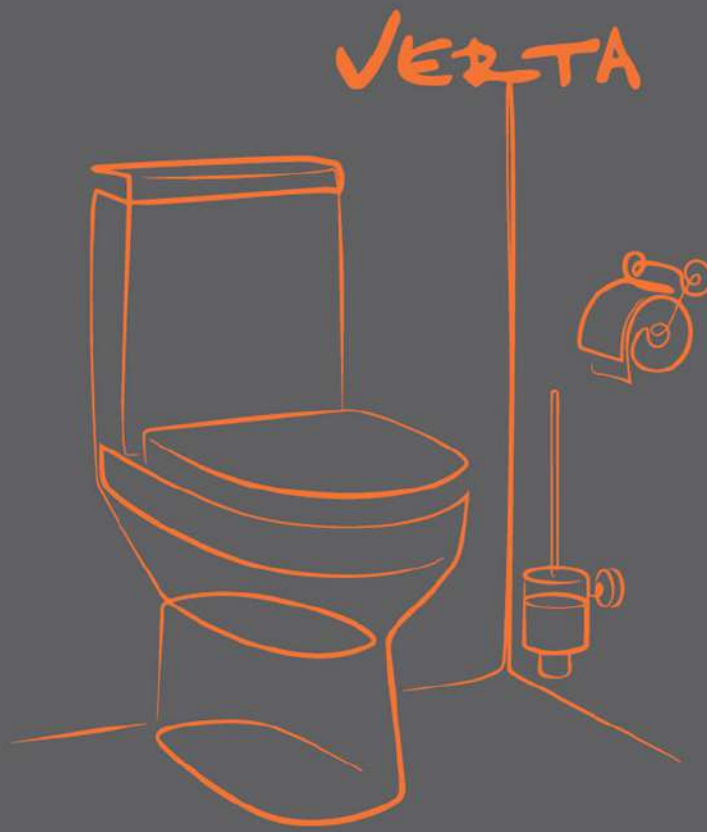

H-464-C110
Matt Black
& Brown
600 × 345 mm
H: 115 mm
N.W: 11.3 kg

H-464-BC
Matt White
& Gray Veins
600 × 345 mm
H: 115 mm
N.W: 11.3 kg

H-464
Gloss White
600 × 345 mm
H: 115 mm
N.W: 11.3 kg

توالٹ فرنگی