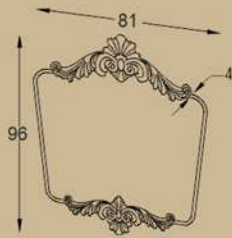

VERTA
HOME DECORATION COLLECTION

Matte White

Matte Light Sand

Matte Black

مشخصات مواد و متعلقات

- ✓ بدنه PVC با فرم خم یکپارچه
- ✓ پایه و آینه رزین با رنگ پلیمری و پوشش ضد آب
- ✓ صفحه روکابینتی Solid Surface
- ✓ دستگیره فلزی با رنگ آنادایز