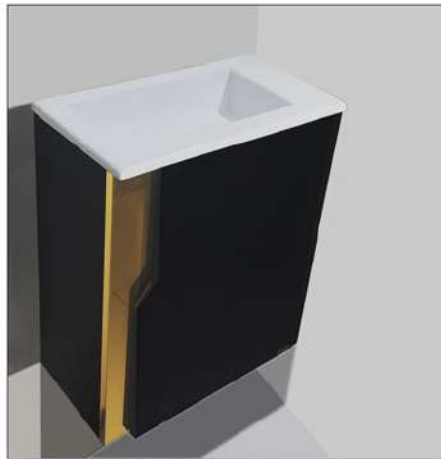

Aramis

VERTA
HOME DECORATION & CONSTRUCTION

مشخصات مواد و متعلقات

Matte White
Gold

Matte White
Dark Gray

Matte White
Silver

Matte Black
Gold

Matte
Navy Blue
Gold

- ✓ بدنه ترکیبی از PVC و کامپوزیت نمای ساختمان (مقاوم در برابر گرما، سرما، آب و رطوبت)
- ✓ کاسه سرامیکی پرسلان وارداتی با جذب آب زیر ۰.۵ درصد