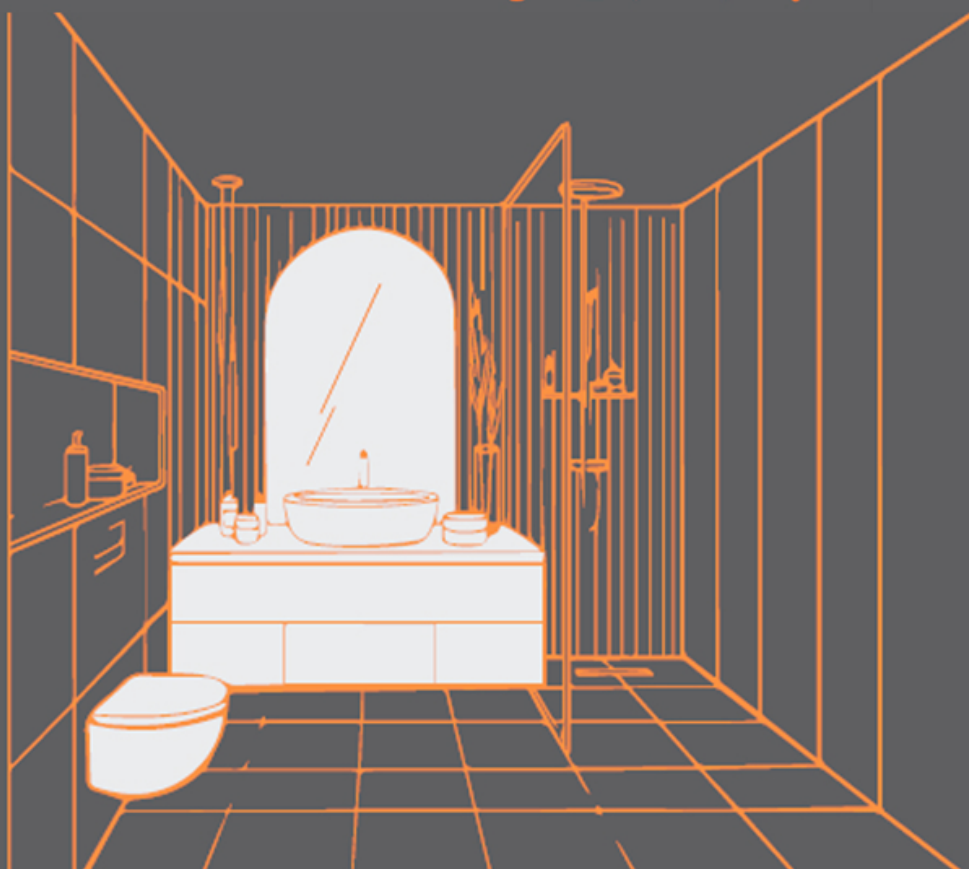

VERTA

روشویی