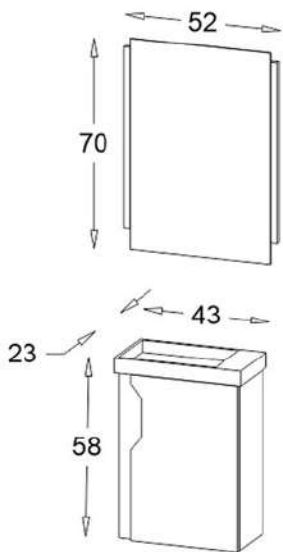

VERTA
HOME DECORATION COLLECTION

مشخصات مواد و متعلقات

- ✓ بدنه ترکیبی از PVC و چوب فینگر جوینت
- ✓ کاسه سرامیکی پرسلان وارداتی با جذب آب زیر ۰.۵ درصد