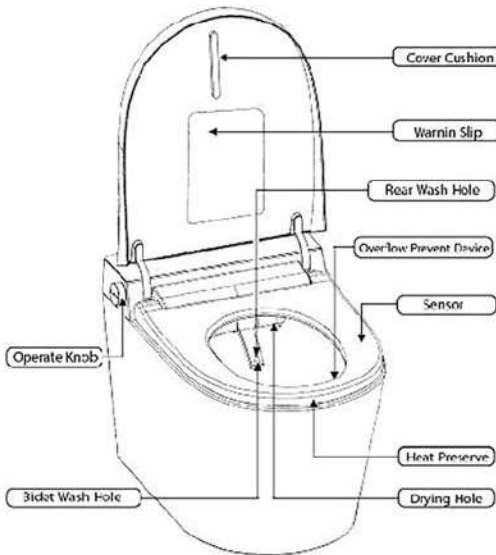

H2005

DIMENSION | hang toilet
Size : 520 * 370 * 340 mm
P – trap : 180 mm

white black

9017

DIMENSION | hang toilet
Size:570*350*330
P – trap : 180 mm

white

9029

DIMENSION | Size : 580 * 410 * 410 mm
P - trap : 180 mm

white

Wall hung SMART toilet

WK-SW001

Wall hung SMART toilet
Size : 565 * 390 * 440 mm

DIMENSION

white

Remote Control

Name of parts