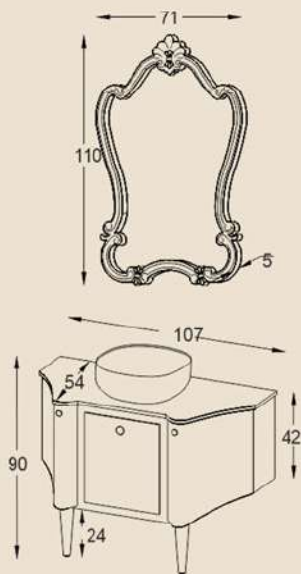

Angel

VERTA
HOME DECORATION COLLECTION

Light sand
Gold

Matte White
Silver

مشخصات مواد و متعلقات

- ✓ بدنه با PVC فرم خم یکپارچه
- ✓ دستگیره فلزی با رنگ آنادایز
- ✓ پایه و آینه رزینی با رنگ پلیمری و پوشش ضد آب
- ✓ صفحه روکابینتی Solid surface
- ✓ کاسه سرامیکی وارداتی پرسلان با جذب آب زیر ۰.۵ درصد