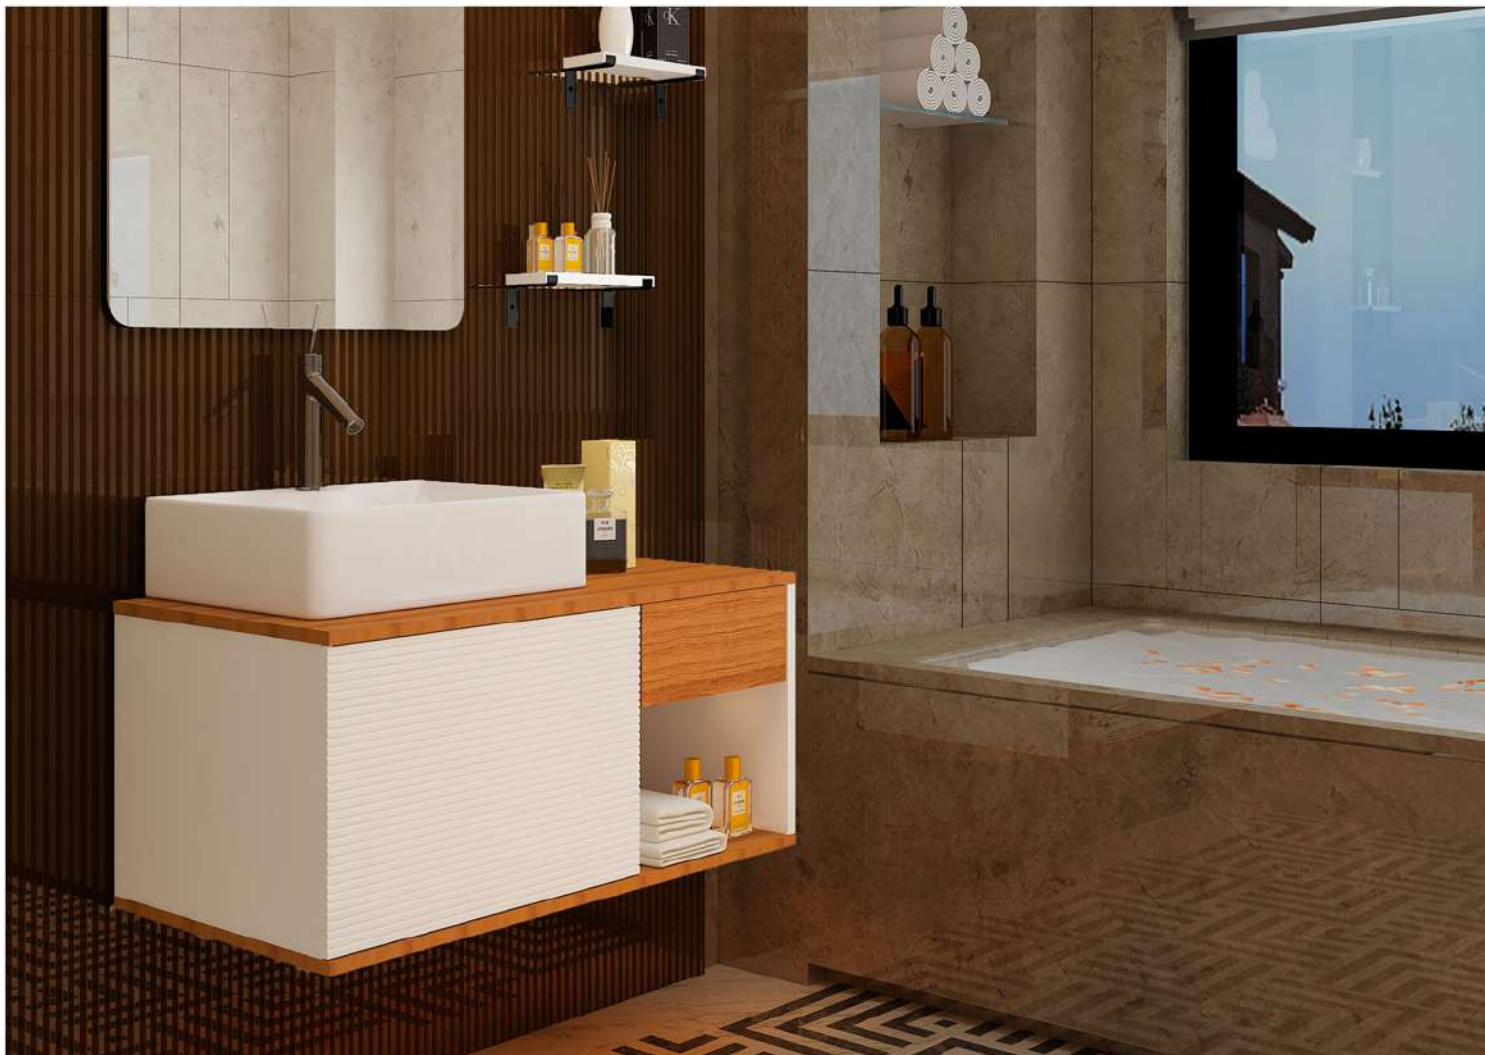

Vanda

VERTA
HOME DECORATION COLLECTION

Matte White

Matte Light Sand

Matte Black

مشخصات مواد و متعلقات

- ✓ بدنه PVC با فرم خم یکپارچه
- ✓ پایه و آینه رزین با رنگ پلیمری و پوشش ضد آب
- ✓ صفحه روکابینتی Solid Surface
- ✓ دستگیره فلزی با رنگ آنادایز