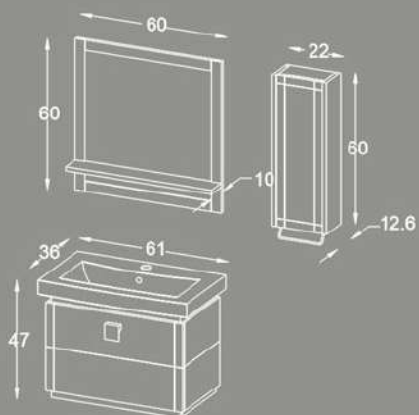

VERTA
HOME SECURITY IN CONSTRUCTION

مشخصات مواد و متعلقات

Matte
White

Light
Matte
Sand

Light
Matte
Gray

- ✓ بدنه PVC امپاس شده
- ✓ دستگیره استیل با رنگ آنادایز
- ✓ کاسه سرامیکی پرسلان با جذب آب زیر ۰.۵ درصد