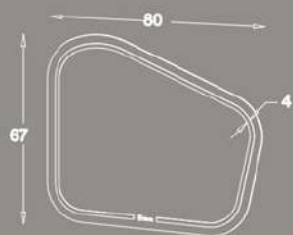

VERTA
HOMESOLUTIONS

Concrete

مشخصات مواد و متعلقات

- ✓ بدنه PVC با فرم خم یکپارچه
- ✓ کشو با ریل آرامبند
- ✓ صفحه روکابینتی سرامیک پرسلان با جذب آب زیر ۰.۵ درصد
- ✓ کاسه سرامیکی پرسلان وارداتی با جذب آب زیر ۰.۵ درصد