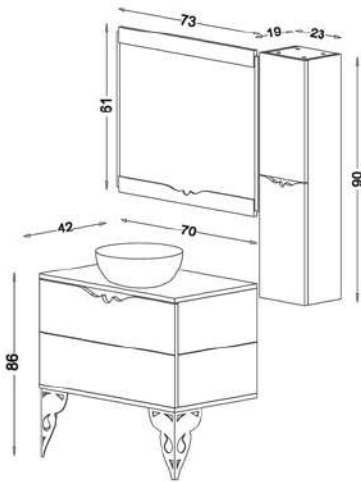

Lucia

VERTA
HOME DECORATION COLLECTION

Matte
White

مشخصات مواد و متعلقات

- ✓ بدنه PVC با فرم کرو خاص
- ✓ کشو و ریل آرامبند
- ✓ دستگیره فینگر جوینت
- ✓ کاسه سرامیکی پرسلان وارداتی با جذب آب زیر ۰.۵ درصد

Orient