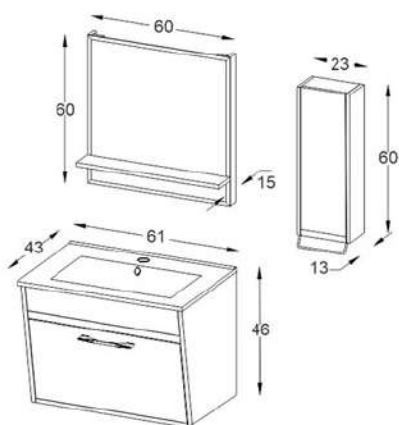

VERTA
HOME DECORATION COLLECTION

Matte White
Gold

Matte White
Silver

مشخصات مواد و متعلقات

- ✓ بدنه ترکیبی از PVC و کامپوزیت نمای ساختمان (مقاوم در برابر گرما، سرما، آب و رطوبت)
- ✓ دستگیره و جا حوله ای استیل با رنگ آنادایز
- ✓ کاسه سرامیکی پرسلان با جذب آب زیر ۰.۵ درصد