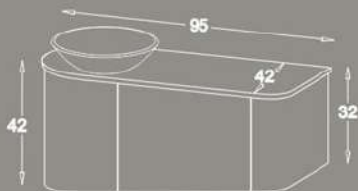

VERTA
HOMESOLUTIONS

Concrete

مشخصات مواد و متعلقات

- ✓ بدنه PVC با فرم خم یکپارچه
- ✓ کشو با ریل آرامبند
- ✓ صفحه روکابینتی سرامیک پرسلان با جذب آب زیر ۰.۵ درصد
- ✓ کاسه سرامیکی پرسلان وارداتی با جذب آب زیر ۰.۵ درصد