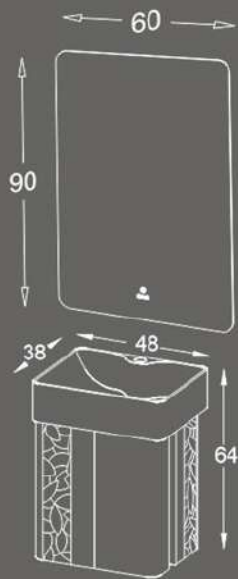

VERTA
POWER TECHNOLOGY IN CONSTRUCTION

مشخصات مواد و متعلقات

Dark
Gray
Matte

White
Matte

White
Matte

- ✓ بدنه PVC با فرم خم یکپارچه و امباس خاص
- ✓ دارای پروفیل استیل با رنگ آنادایز در نمای کابینت
- ✓ کاسه سرامیکی پرسلان وارداتی با جذب آب زیر ۰.۵ درصد