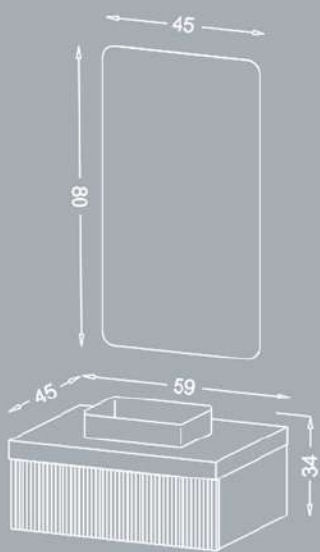

VERTA
POWER TECHNOLOGY IN CONSTRUCTION

مشخصات مواد و متعلقات

Light
Matte
Gray

Light
Matte
Sand

Matte
White

- ✓ بدنه PVC امپاس شده
- ✓ کشوی اکسسوری با ریل آرامبند
- ✓ کاسه سرامیکی پرسلان با جذب آب زیر ۰.۵ درصد